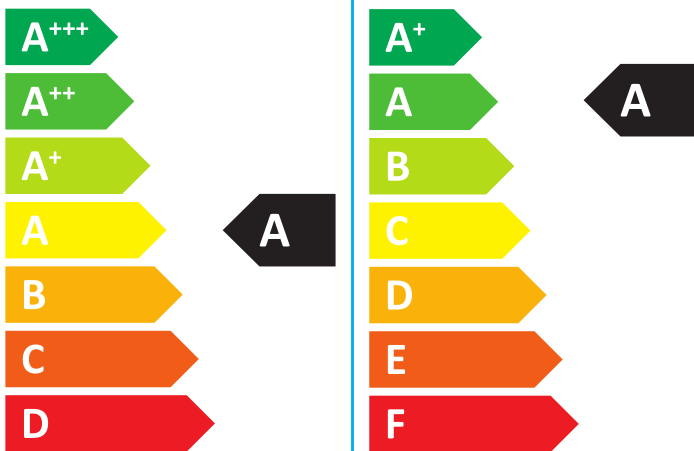

ENERG
енергия · ενεργεια

elm.leblanc

mégalis CONDENS HYBRIDE

GHAC 24-2H

7716701444

45 dB

23
kW