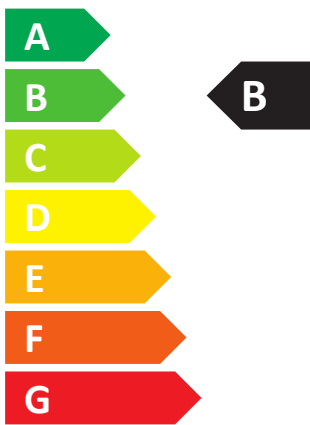

ENERG
енергия · ενεργεια

e.i.m. leblanc

acléis BAS NOx
NGLM24-7XN
7716705075

52 dB

24
kW