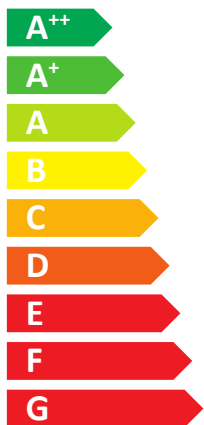

ENERG
енергия · ενεργεια

e.i.m. leblanc

égalis BAS NOx PLUS
NGLS24/B151-7XN
7716705080

52 dB

24
kW