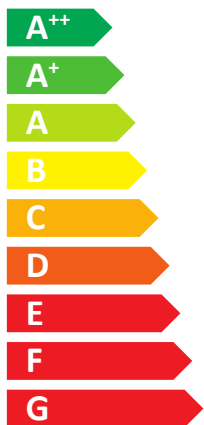

**ENERG**  
енергия · ενεργεια

e.i.m. leblanc

égalis BAS NOx PLUS  
NGLS23/B121-7XN5  
7716705082

52 dB

23  
kW